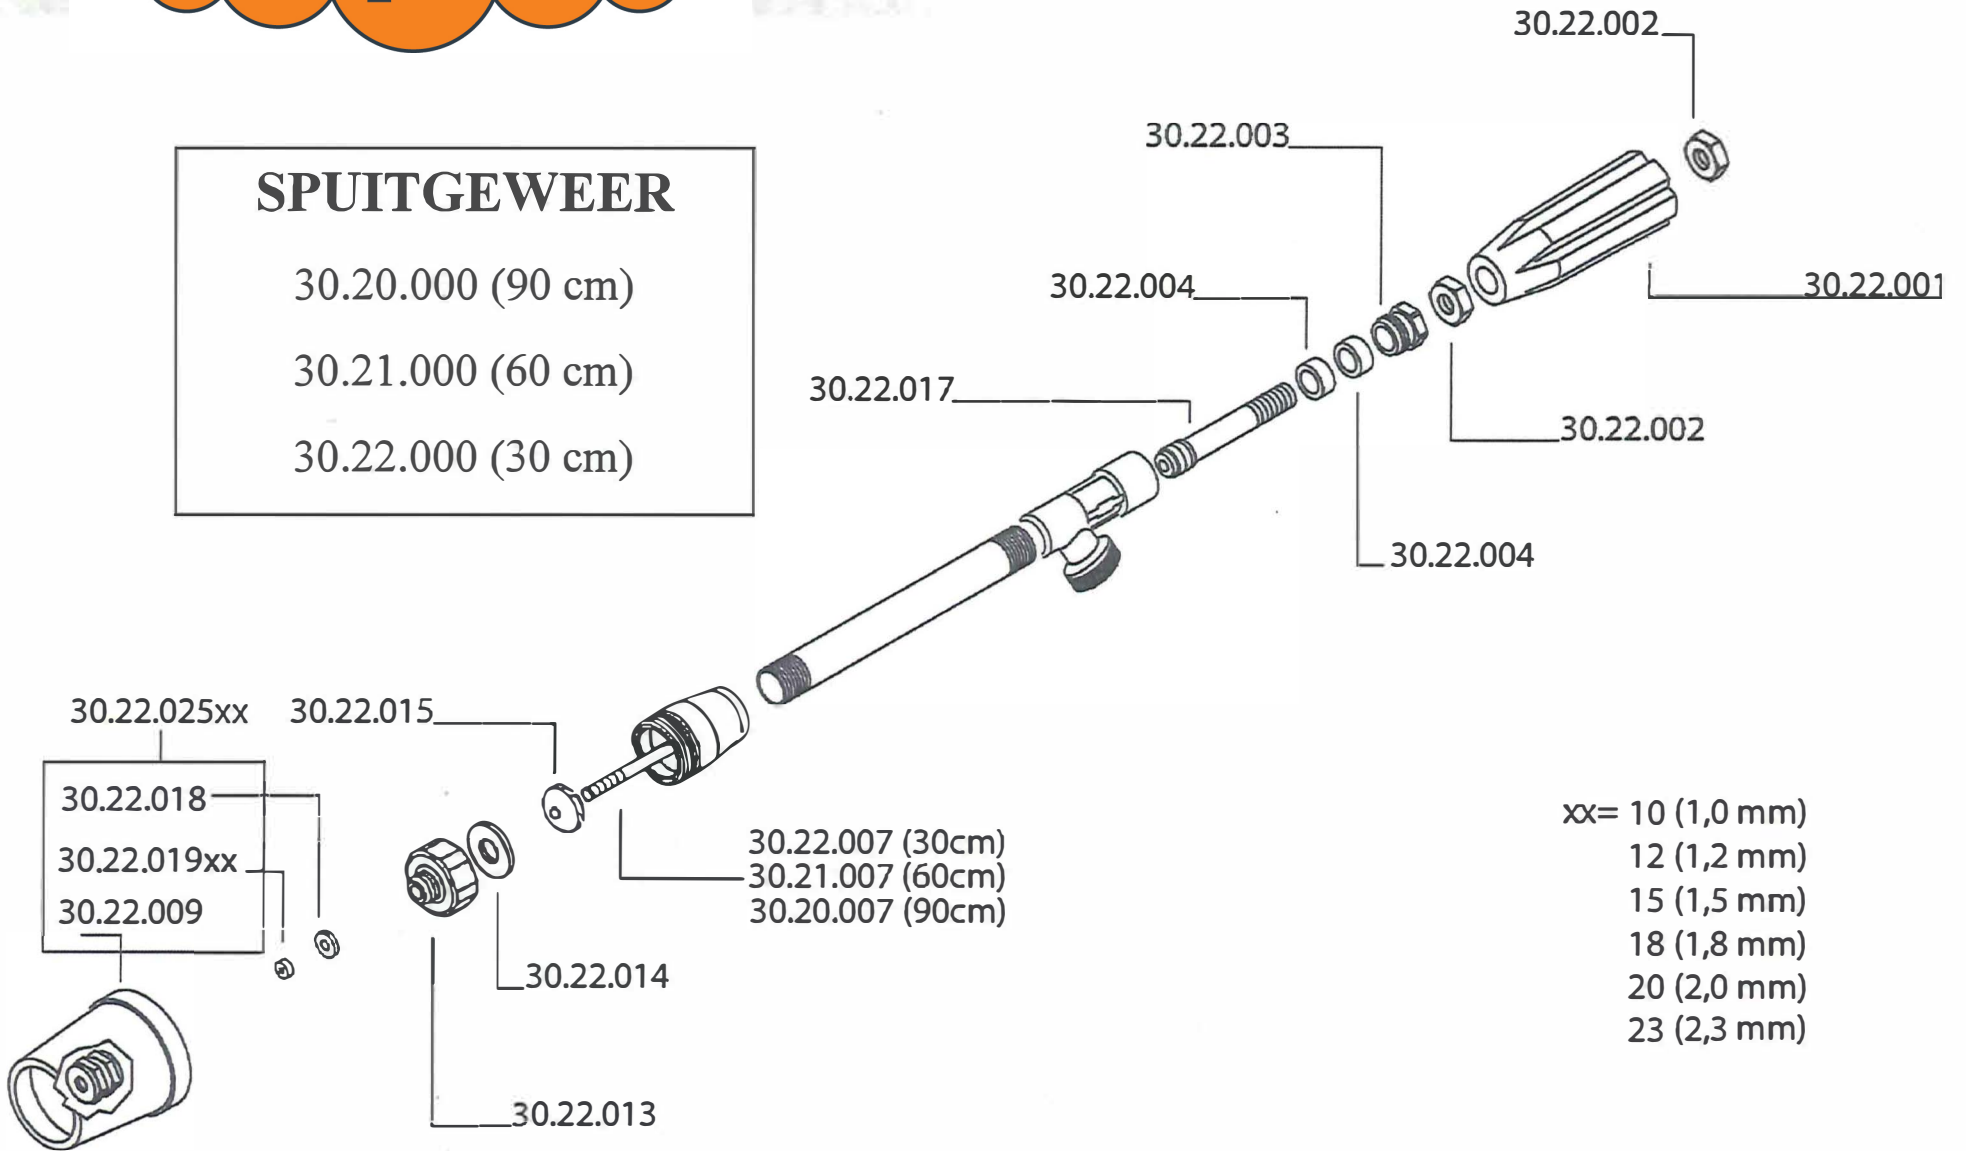

SPUITGEWEER

30.20.000 (90 cm)
 30.21.000 (60 cm)
 30.22.000 (30 cm)

xx= 10 (1,0 mm)
 12 (1,2 mm)
 15 (1,5 mm)
 18 (1,8 mm)
 20 (2,0 mm)
 23 (2,3 mm)