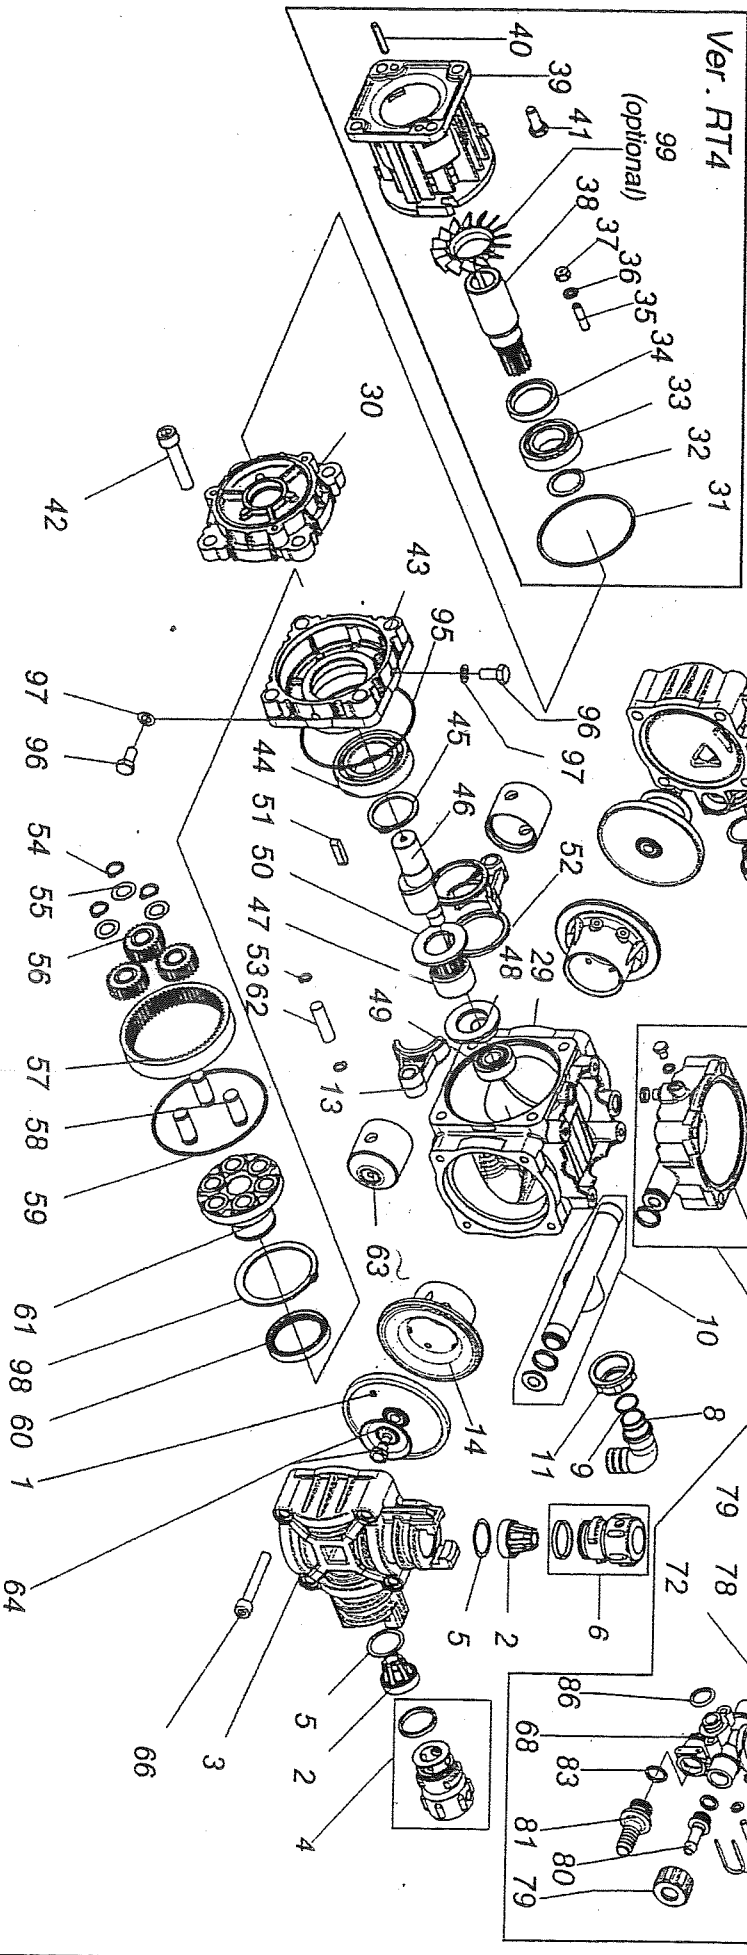

Ver. RTE

Ver. RT4

89 (optional)

Tek. Nr.	Code	Benaming	Aantal
1	B94.0040.31	Membraan	2
2	B94.9828.97	Klepunit	4
3	B94.0302.32	Pompkop	2
4	B94.9869.97	Klepdeksel zuigzijde	2
5	B82.4154.60	Pakking	4
6	B94.9878.97	Klepdeksel drukzijde	2
8	B84.0521.00	Zuigaansluiting	1
9	B80.3060.00	O-ring 1.78 x 12.42	1
10	B94.9868.97	Aanzuigbuis	1
11	B92.0042.10	Wartel	1
13	B94.0008.09	Drijfstang	2
14	B94.0007.01	Cilinder	2
15	B94.9867.97	Onderzijde drukketel	1
17	B86.1605.00	Luchtklep	1
18	B94.0041.32	Membraan Drukketel	1
19	B94.0003.09	Deksel drukksetel	1
20	B84.3685.00	Veerring	4
21	B86.2945.00	Moer M8x60	2
24	B94.9866.97	Olievulpijp	1
29	B94.0301.09	Karter	1
30	B94.0311.09	Deksel vertragingkast	1
31	B80.3210.64	O-ring	1
32	B80.1185.00	Ring	1
33	B81.2700.00	Kogellager	1
34	B80.2117.00	Oliekeerring	1
35	B83.8012.00	Verbindingsbout	3
36	B84.3585.00	Veerring	3
37	B81.4545.00	Bout	3
38	B94.0327.42	Verloopbus	1
39	B94.0330.09	Flens	1
40	B80.6436.00	Pas-pen	1
41	B86.2566.00	Bout	4
42	B86.3500.00	Bout	4
43	B94.0310.09	Lagerhuis	1
44	B81.2837.00	Kogellager	1
45	B80.1264.00	Zeegerring	1
46	B94.0321.26	Kruk-as	1
47	B81.2688.00	Naaldlager	1
48	B94.0026.32	Afstandsring	1
49	B81.2522.00	Kogellager	1
50	B94.0027.32	Afstandsring	1
51	B80.6473.00	Pas-pen	1
52	B94.0047.76	Drijfstang ring	2
53	B80.0003.00	Zeegerring	4
54	B80.1081.00	Zeegerring	3
55	B84.3880.00	Veerring	3