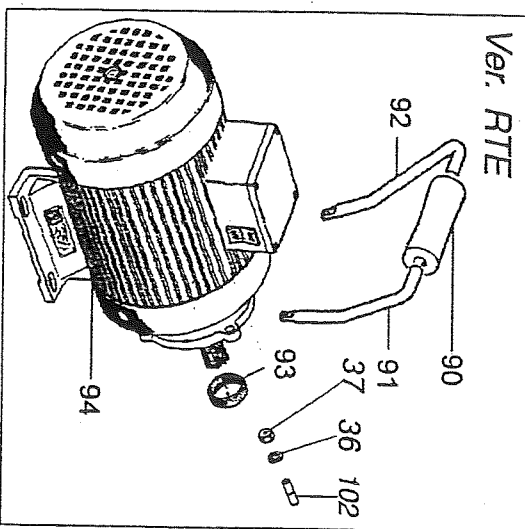

Ver. RTE

Ver. RT4

89 (optional)