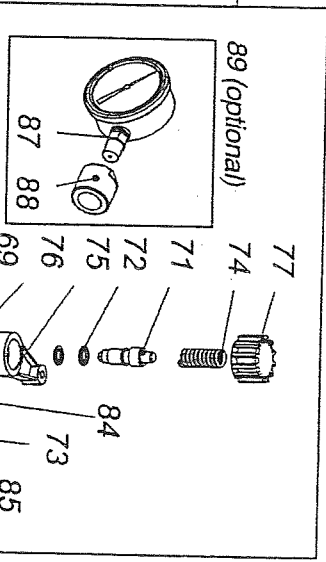

89 (optional)