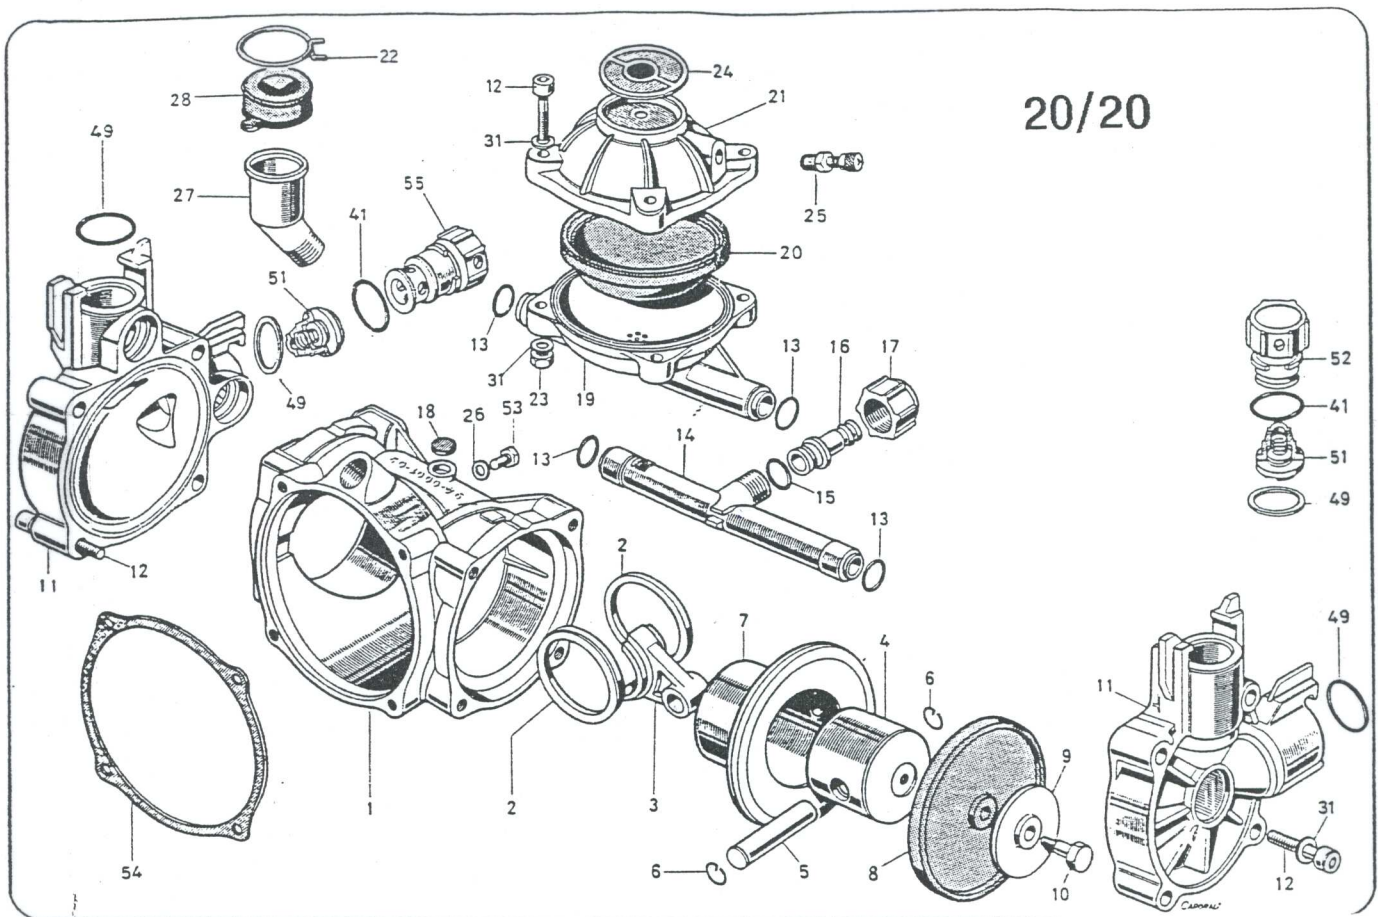

Tek. Nr.	Code	Benaming	Aantal
1	B94.0001.09	Karter	1
2	B94.0047.76	Drijfstang ring	2
3	B94.0005.09	Drijfstang	1
4	B94.0017.08	Zuiger Ø 42	2
5	B85.2004.00	Zuigerpen Ø 10x35	2
6	B80.0003.00	Veerring Ø 10	4
7	B94.0007.01	Cilinder Ø 42	2
8	B94.0040.31	Membraan	2
9	B94.0036.32	Membraanschotel	2
10	B94.0048.43	Membraanbevestigingsbout	2
11	B94.0002.09	Kleppenkast	2
12	B86.2796.00	Bout M8 x 40	2
13	B80.3181.00	O-ring Ø 2,62x15,54	12
14	B94.0014.32	Aanzuigbuis	4
15	B80.3060.00	O-ring 2x15	1
16	B84.0521.00	Aanzuigbuis Ø 18	1
17	B82.0042.10	Wartel 3 / 4" M26	1
18	B94.0075.66	Plug	1

Tek. Nr.	Code	Benaming	Aantal
19	B94.0004.09	Perskast	1
20	B94.0041.31	Membraan drukketel	1
21	B94.0003.09	Deksel drukketel	1
22	B81.7537.00	Knelring Ø 33	1
23	B81.4574.00	Moer M8	4
25	B86.1605.00	Ventiel	1
26	B84.3642.90	Pakkring Ø 8,1	1
27	B94.0043.32	Olievulpijp	1
28	B94.0044.31	Deksel olievlpijp	1
31	B84.3685.00	Sluitring M8	8
41	B80.3219.00	O-ring Ø 3x25	4
49	B82.4154.00	O-ring Ø 30	4
51	B94.9828.97	Klepunit	4
52	B94.0091.98	Klepdeksel zuigzijde	2
53	B86.2458.00	Olie-aftapbout M 8x12	1
54	B94.0080.72	Karterpakking	1
55	B94.0090.98	Klepdeksel perszijde	4

'EMPAS'B.V.

Huneschans 18
3905 XL Veenendaal
Telefoon (0318) 52 58 88
Telefax (0318) 52 74 88
Bezoekadres:
Munnikenweg 36