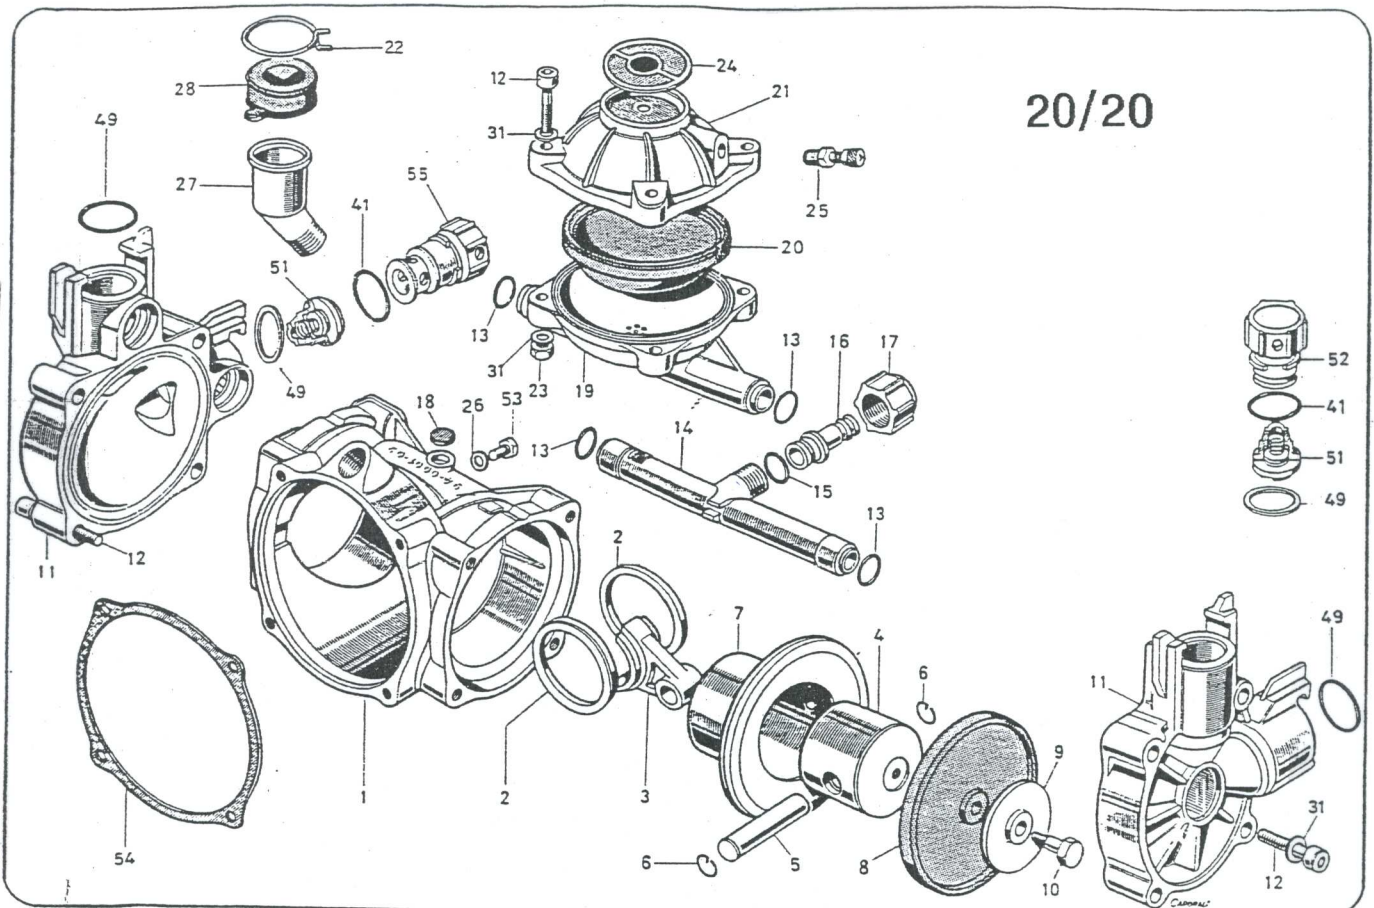

Pos. Nr.	Item nr.	Name	Quantity
1	B94.0001.09	Carter	1
2	B94.0047.76	Eccentric rod ring	2
3	B94.0005.09	Eccentric rod	1
4	B94.0017.08	Piston Ø 42	2
5	B85.2004.00	Piston pin Ø 10x35	2
6	B80.0003.00	Locking ring Ø 10	4
7	B94.0007.01	Cylinder Ø 42	2
8	B94.0040.31	Membrane	2
9	B94.0036.32	Membrane disk	2
10	B94.0048.43	Membrane locking bolt	2
11	B94.0002.09	Valve housing	2
12	B86.2796.00	Bolt M8 x 40	2
13	B80.3181.00	O-ring Ø 2,62x15,54	12
14	B94.0014.32	Suction tube	4
15	B80.3060.00	O-ring 2x15	1
16	B84.0521.00	Suction tube Ø 18	1
17	B82.0042.10	Nut 3 / 4" M26	1
18	B94.0075.66	Plug	1

Pos. Nr.	Item nr.	Name	Quantity
19	B94.0004.09	Delivery case	1
20	B94.0041.31	Membrane	1
21	B94.0003.09	Cover	1
22	B81.7537.00	Ring Ø 33	1
23	B81.4574.00	Nut M8	4
25	B86.1605.00	Valve	1
26	B84.3642.90	Gland Ø 8,1	1
27	B94.0043.32	Oil fill tube	1
28	B94.0044.31	Cover	1
31	B84.3685.00	Ring M8	8
41	B80.3219.00	O-ring Ø 3x25	4
49	B82.4154.00	O-ring Ø 30	4
51	B94.9828.97	Valve unit	4
52	B94.0091.98	Valve housing cover	2
53	B86.2458.00	Plug M 8x12	1
54	B94.0080.72	Gland	1
55	B94.0090.98	Valve housing cover	4

'EMPAS' B.V.

Huneschans 18
 3905 XL Veenendaal
 Telefoon (0318) 52 58 88
 Telefax (0318) 52 74 88
 Bezoekadres:
 Munnikenweg 36

Tek. Nr.	Code	Benaming	Aantal
1	B94.0001.09	Karter	1
2	B94.0047.76	Drijfstang ring	2
3	B94.0005.09	Drijfstang	1
4	B94.0017.08	Zuiger Ø 42	2
5	B85.2004.00	Zuigerpen Ø 10x35	2
6	B80.0003.00	Veerring Ø 10	4
7	B94.0007.01	Cilinder Ø 42	2
8	B94.0040.31	Membraan	2
9	B94.0036.32	Membraanschotel	2
10	B94.0048.43	Membraanbevestigingsbout	2
11	B94.0002.09	Kleppenkast	2
12	B86.2796.00	Bout M8 x 40	2
13	B80.3181.00	O-ring Ø 2,62x15,54	12
14	B94.0014.32	Aanzuigbuis	4
15	B80.3060.00	O-ring 2x15	1
16	B84.0521.00	Aanzuigbuis Ø 18	1
17	B82.0042.10	Wartel 3 / 4" M26	1
18	B94.0075.66	Plug	1