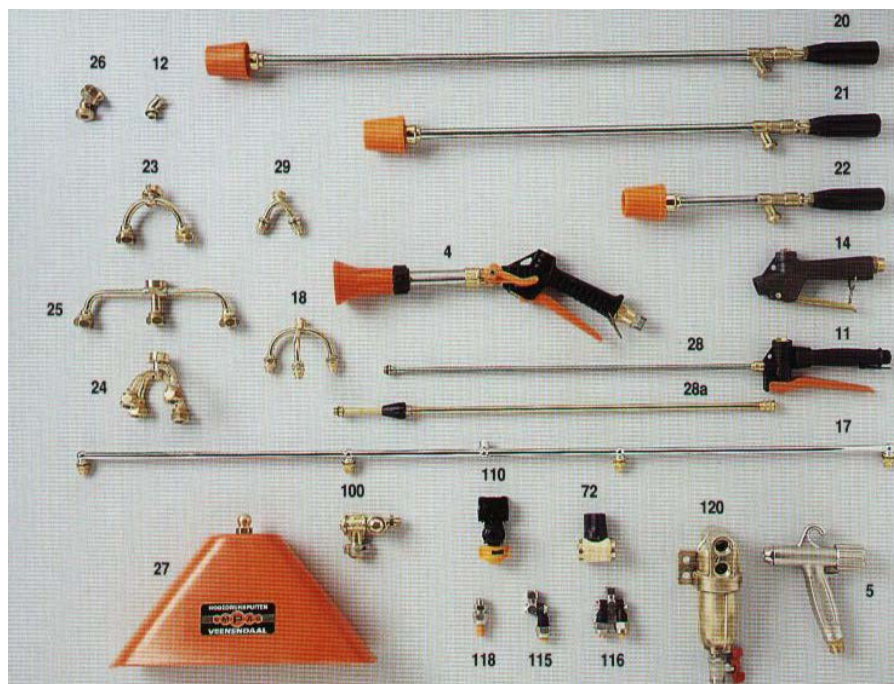

Horticultural Spraying Solutions

Spuitgeweren en toebehoren

Nr.	Artikelnr.	Omschrijving
1	30.01.050	Regelbaar spuitgeweer, staal verchroomd, dubbele bediening, 60 cm lang, max. 60 bar
3	30.01.150	Spuitgeweer als nr. 1 doch geschikt voor werkdruk tot 150 bar
4	30.01.033	Draagriem t.b.v. spuitgeweer nr. 1, 2 en 3
10	30.010.050	Empas spuitlanshouder met beveiligde snelafsluiter voor warm en koud water, geschikt tot max. 40 liter per minuut en 25 bar
10a	31.10.091	Spuitlans 90 cm, voor houder nr. 10 (verschillende lengten leverbaar)
10b	31.10.500	Dubbele spuitlans, 105 cm lang met bovenknop voor vloeistof/drukregeling
10c	31.10.015	Extra handgreep t.b.v. spuitlans nr. 10a
30	72.80.000..	Snaptite koppeling deel F; in diverse maten
30a	72.81.00..	Snaptite koppeling deel M; in diverse maten
33	72.90.108	1/2" Haakse draaibare koppeling, geschikt tot 350 bar
41	72.71.10..	Snelschroefkoppeling deel M; diverse maten
41a	72.70.10..	Snelschroefkoppeling deel F; in diverse maten
50	33.56.000	Spoelkop t.b.v. al onze modellen verpakingsreinigers
55	33.95.00..	Riool/drainagespuitkop; in diverse capaciteiten leverbaar
70	33.50.00..	Variospuitkop, verstelbare straal (rond- of vlakstraal) en lagedruk instelling
75	33.60.30..	Vuilvrees, zeer krachtige ronddraaiende straal, in diverse uitvoeringen leverbaar