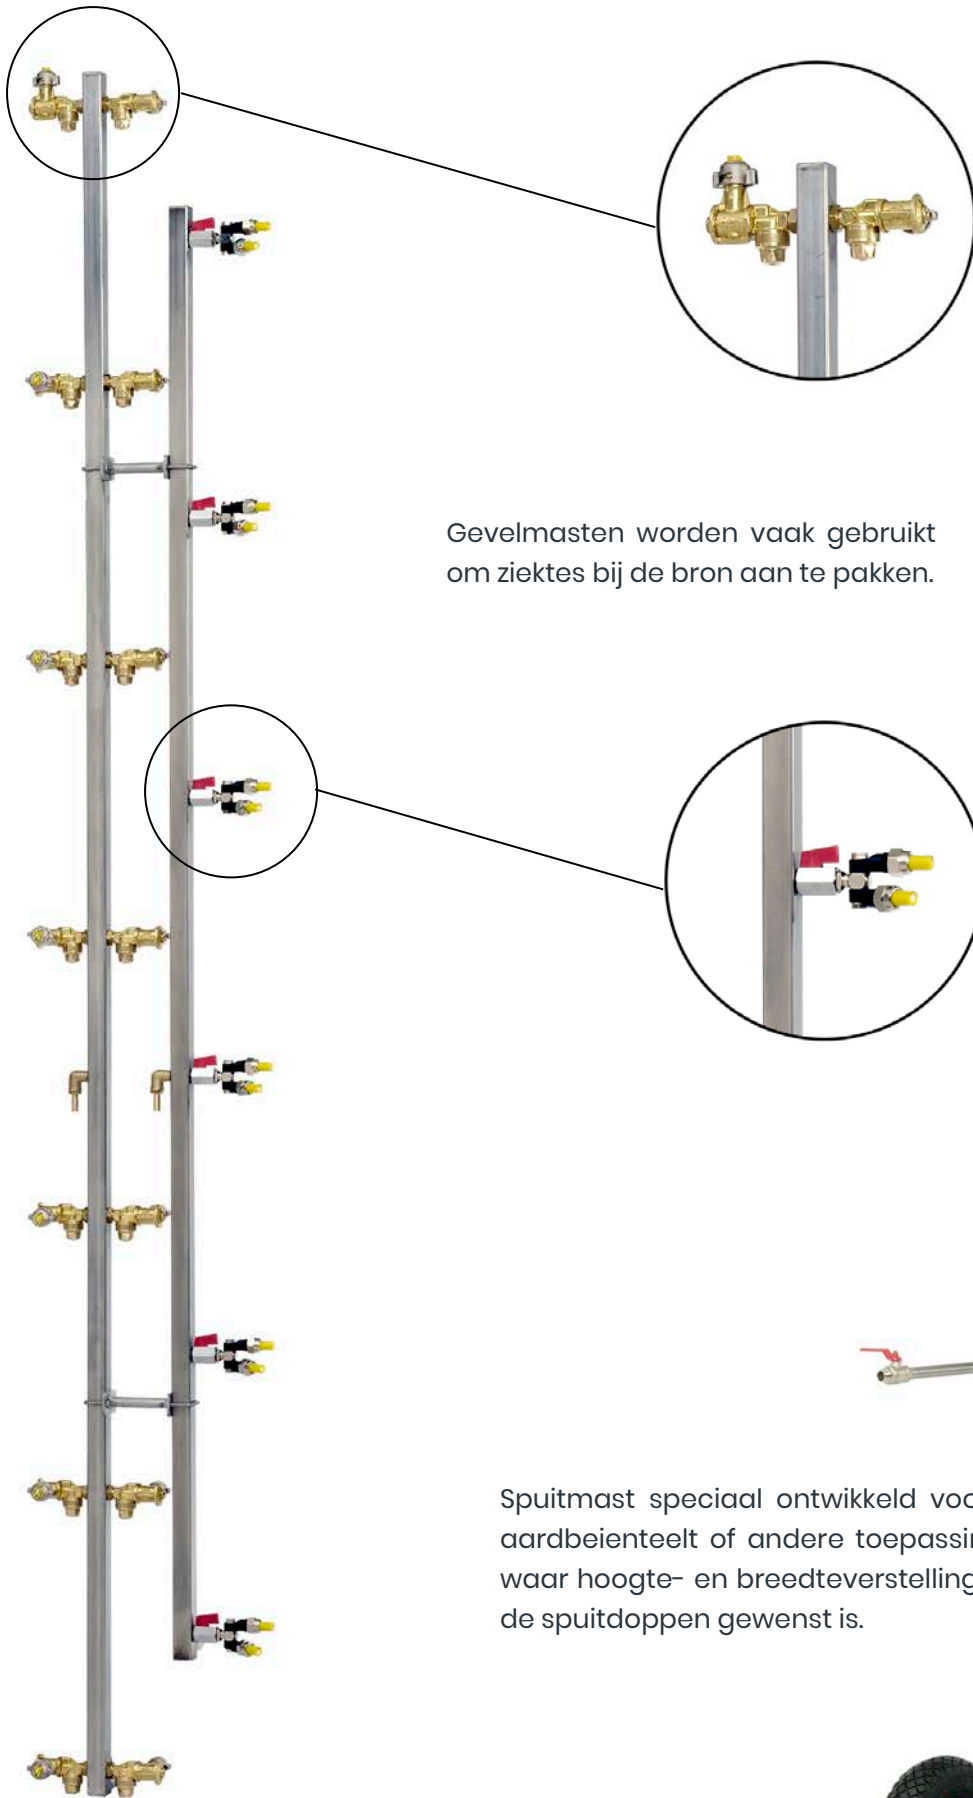

Gevelmasten worden vaak gebruikt om ziektes bij de bron aan te pakken.