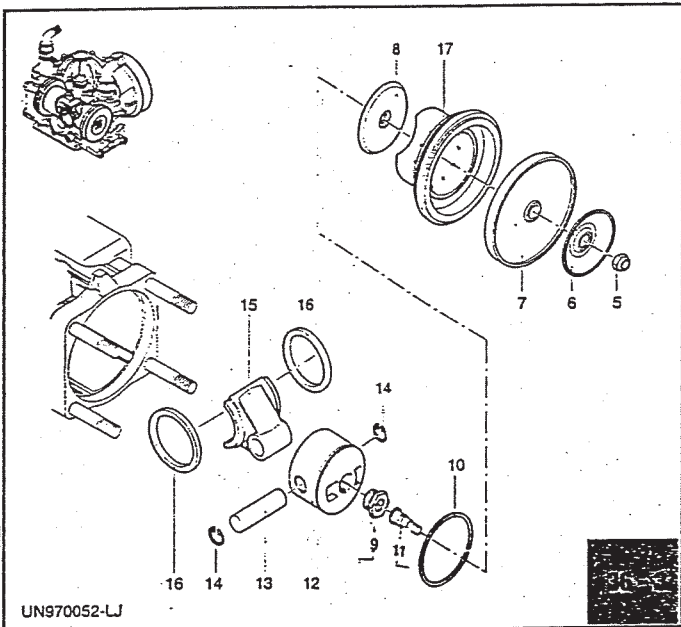

AR 50

Tek. Nr.	Code	Benaming	Aantal
1	AR65.0010	Karter	1
2	AR65.0102	Kleppenkast links	1
3	AR32.0130	Moer M12	12
4	AR65.0101	Kleppenkast rechts	1
5	AR16.0311	Moer M8	2
6	AR65.0390	Membraanschotel	2
7	AR65.0082	Membraan	2
8	AR65.0090	Schotel	2
9	AR65.0061	Opsluitmoer	2
10	AR65.0190	Zuigerveer	2
11	AR65.0320	Membraanbout	2
11	AR65.0320-R	Membraanbout RVS316	2
12	AR65.0121	Zuiger	2
13	AR65.0071	Zuigerpen	2
14	AR16.0691	Veerring	4
15	AR65.0142	Excentriek stang	2
16	AR65.0130	Opsluitring	2
17	AR65.0111	Cilinder	2
18	AR20.0390	Seegerring	1
19	AR65.0040	Dop	1
20	AR65.0920	O-ring 53,65x2,62	1
21	AR65.0480	Seegerring	1
22	AR23.0330	Lager	1
23	AR16.1050	Seegerring	1
24	AR39.0440	Moer M6	2
25	AR55.0331	Sluitring 6,5x12,5x1,5	2
26	AR65.0030	Olievulpijp	1
27	AR18.0101	O-ring 17,5x2	2
28	AR55.0040	O-ring 26,65x2,62	5
29	AR55.0050	Olievuldop	1
30	AR65.0160	Afstandsring	1
31	AR65.0200	Rollager	1
32	AR14.00150	Oliekeerring 68x90x7	1

Tek. Nr.	Code	Benaming	Aantal
33	AR65.0170	Excentriekas SP	1
34	AR14.00140	Plaat	1
36	AR65.9050	Klepunit	4
36	AR65.9050-R	Klepunit met RVS 316 zitting	4
37	AR32.0030	O-ring 31,5x4,5	4
38	AR65.9204	Zuig/perskast	1
39	AR65.0520	Membraan drukketel	1
40	AR65.0230	Drukketel deksel	1
41	AR18.0020	Ventiel	1
42	AR65.0542	Pakking	1
43	AR62.1780	Bout M8x40	10
45	AR39.0290	O-ring 29x3	1
46	AR65.0150	Zuig / pers knie	1
47	AR45.0120	Nippel 1"-1 1/4"	1
48	AR39.0290	O-ring 29x3	1
49	AR58.0060	Wartel 1 1/4"	1
50	AR58.0040	Slangtule haaks 30mm	1
60	AR65.0660	Membraanhouder	1
61	AR65.0670	Zuigmembraan	1
62	AR65.0690	Slangklem	1
63	21.70.100	Beschermkap	2
64	AR82.0670	Bout M10x16	4
66	AR88.0530	Olie aftapdop	1
67	AR74.0290	O-ring 14x1,78	1
68	AR14.00110	Opvulring	1
69	AR39.0270	Moer M8	2
70	AR45.0145	Persaansluitstuk Alu	1
70	AR45.0145-M	Persaansluitstuk Ms	1
71	AR55.0350	O-ring 23,81x2,62	1
73	AR15.23	Perskast compleet	1
74	AR32.0392	Voet	2
75	AR75.0060	Bout 12x65	2