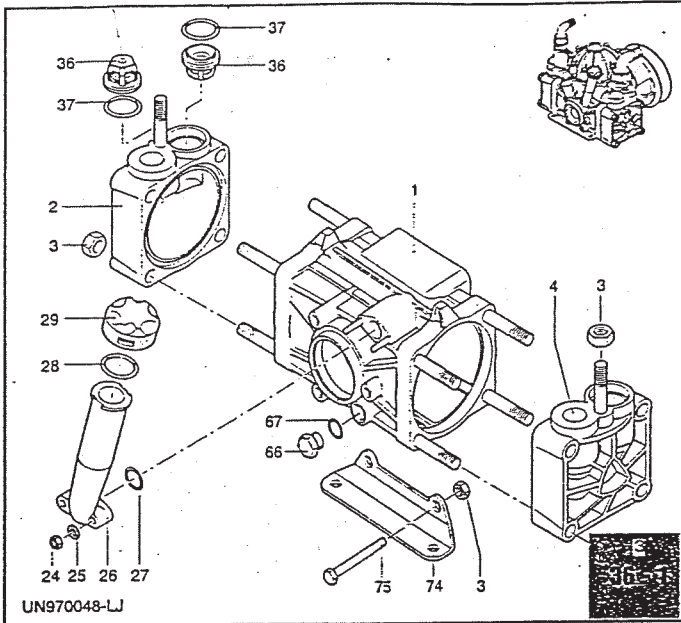

AR 50

Tek. Nr.	Code	Benaming	Aantal
1	AR65.0010	Karter	1
2	AR65.0102	Kleppenkast links	1
3	AR32.0130	Moer M12	12
4	AR65.0101	Kleppenkast rechts	1
5	AR16.0311	Moer M8	2
6	AR65.0390	Membraanschotel	2
7	AR65.0082	Membraan	2
8	AR65.0090	Schotel	2
9	AR65.0061	Opsluitmoer	2
10	AR65.0190	Zuigerveer	2
11	AR65.0320	Membraanbout	2
11	AR65.0320-R	Membraanbout RVS316	2
12	AR65.0121	Zuiger	2
13	AR65.0071	Zuigerpen	2
14	AR16.0691	Veerring	4
15	AR65.0142	Excentriek stang	2
16	AR65.0130	Opsluitring	2
17	AR65.0111	Cilinder	2
18	AR20.0390	Seegerring	1
19	AR65.0040	Dop	1
20	AR65.0920	O-ring 53,65x2,62	1
21	AR65.0480	Seegerring	1
22	AR23.0330	Lager	1
23	AR16.1050	Seegerring	1
24	AR39.0440	Moer M6	2
25	AR55.0331	Sluitring 6,5x12,5x1,5	2
26	AR65.0030	Olievulpijp	1
27	AR18.0101	O-ring 17,5x2	2
28	AR55.0040	O-ring 26,65x2,62	5
29	AR55.0050	Olievuldop	1
30	AR65.0160	Afstandsring	1
31	AR65.0200	Rollager	1
32	AR14.00150	Oliekeerring 68x90x7	1

Tek. Nr.	Code	Benaming	Aantal
33	AR65.0170	Excentriekas SP	1
34	AR14.00140	Plaat	1
36	AR65.9050	Klepunit	4
36	AR65.9050-R	Klepunit met RVS 316 zitting	4
37	AR32.0030	O-ring 31,5x4,5	4
38	AR65.9204	Zuig/perskast	1
39	AR65.0520	Membraan drukketel	1
40	AR65.0230	Drukketel deksel	1
41	AR18.0020	Ventiel	1
42	AR65.0542	Pakking	1
43	AR62.1780	Bout M8x40	10
45	AR39.0290	O-ring 29x3	1
46	AR65.0150	Zuig / pers knie	1
47	AR45.0120	Nippel 1"-1 1/4"	1
48	AR39.0290	O-ring 29x3	1
49	AR58.0060	Wartel 1 1/4"	1
50	AR58.0040	Slangtule haaks 30mm	1
60	AR65.0660	Membraanhouder	1
61	AR65.0670	Zuigmembraan	1
62	AR65.0690	Slangklem	1
63	21.70.100	Beschermkap	2
64	AR82.0670	Bout M10x16	4
66	AR88.0530	Olie aftapdop	1
67	AR74.0290	O-ring 14x1,78	1
68	AR14.00110	Opvulring	1
69	AR39.0270	Moer M8	2
70	AR45.0145	Persaansluitstuk Alu	1
70	AR45.0145-M	Persaansluitstuk Ms	1
71	AR55.0350	O-ring 23,81x2,62	1
73	AR15.23	Perskast compleet	1
74	AR32.0392	Voet	2
75	AR75.0060	Bout 12x65	2