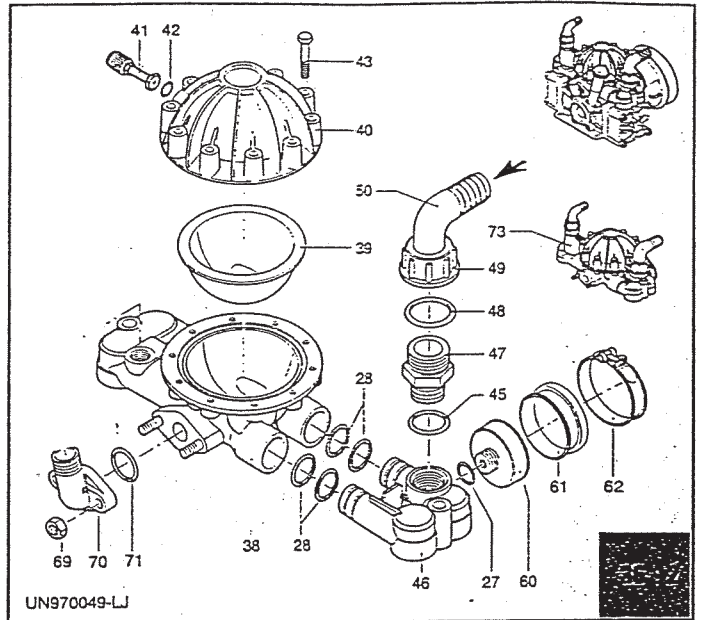

AR 50

Tek. Nr.	Code	Benaming	Aantal
1	AR65.0010	Karter	1
2	AR65.0102	Kleppenkast links	1
3	AR32.0130	Moer M12	12
4	AR65.0101	Kleppenkast rechts	1
5	AR16.0311	Moer M8	2
6	AR65.0390	Membraanschotel	2
7	AR65.0082	Membraan	2
8	AR65.0090	Schotel	2
9	AR65.0061	Opsluitmoer	2
10	AR65.0190	Zuigerveer	2
11	AR65.0320	Membraanbout	2
11	AR65.0320-R	Membraanbout RVS316	2
12	AR65.0121	Zuiger	2
13	AR65.0071	Zuigerpen	2
14	AR16.0691	Veerring	4
15	AR65.0142	Excentriek stang	2
16	AR65.0130	Opsluitring	2
17	AR65.0111	Cilinder	2
18	AR20.0390	Seegerring	1
19	AR65.0040	Dop	1
20	AR65.0920	O-ring 53,65x2,62	1
21	AR65.0480	Seegerring	1
22	AR23.0330	Lager	1
23	AR16.1050	Seegerring	1
24	AR39.0440	Moer M6	2
25	AR55.0331	Sluitring 6,5x12,5x1,5	2
26	AR65.0030	Olievulpijp	1
27	AR18.0101	O-ring 17,5x2	2
28	AR55.0040	O-ring 26,65x2,62	5
29	AR55.0050	Olievuldop	1
30	AR65.0160	Afstandsring	1
31	AR65.0200	Rollager	1
32	AR14.00150	Oliekeerring 68x90x7	1

Tek. Nr.	Code	Benaming	Aantal
33	AR65.0170	Excentriekas SP	1
34	AR14.00140	Plaat	1
36	AR65.9050	Klepunit	4
36	AR65.9050-R	Klepunit met RVS 316 zitting	4
37	AR32.0030	O-ring 31,5x4,5	4
38	AR65.9204	Zuig/perskast	1
39	AR65.0520	Membraan drukketel	1
40	AR65.0230	Drukketel deksel	1
41	AR18.0020	Ventiel	1
42	AR65.0542	Pakking	1
43	AR62.1780	Bout M8x40	10
45	AR39.0290	O-ring 29x3	1
46	AR65.0150	Zuig / pers knie	1
47	AR45.0120	Nippel 1"-1 1/4"	1
48	AR39.0290	O-ring 29x3	1
49	AR58.0060	Wartel 1 1/4"	1
50	AR58.0040	Slangtule haaks 30mm	1
60	AR65.0660	Membraanhouder	1
61	AR65.0670	Zuigmembraan	1
62	AR65.0690	Slangklem	1
63	21.70.100	Beschermkap	2
64	AR82.0670	Bout M10x16	4
66	AR88.0530	Olie aftapdop	1
67	AR74.0290	O-ring 14x1,78	1
68	AR14.00110	Opvulring	1
69	AR39.0270	Moer M8	2
70	AR45.0145	Persaansluitstuk Alu	1
70	AR45.0145-M	Persaansluitstuk Ms	1
71	AR55.0350	O-ring 23,81x2,62	1
73	AR15.23	Perskast compleet	1
74	AR32.0392	Voet	2
75	AR75.0060	Bout 12x65	2