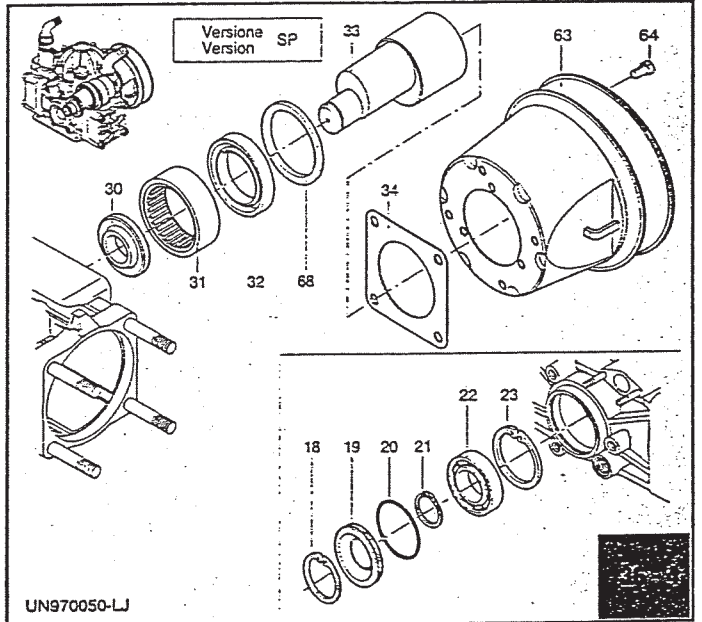

AR 50

Tek. Nr.	Code	Benaming	Aantal
1	AR65.0010	Karter	1
2	AR65.0102	Kleppenkast links	1
3	AR32.0130	Moer M12	12
4	AR65.0101	Kleppenkast rechts	1
5	AR16.0311	Moer M8	2
6	AR65.0390	Membraanschotel	2
7	AR65.0082	Membraan	2
8	AR65.0090	Schotel	2
9	AR65.0061	Opsluitmoer	2
10	AR65.0190	Zuigerveer	2
11	AR65.0320	Membraanbout	2
11	AR65.0320-R	Membraanbout RVS316	2
12	AR65.0121	Zuiger	2
13	AR65.0071	Zuigerpen	2
14	AR16.0691	Veerring	4
15	AR65.0142	Excentriek stang	2
16	AR65.0130	Opsluitring	2
17	AR65.0111	Cilinder	2
18	AR20.0390	Seegerring	1
19	AR65.0040	Dop	1
20	AR65.0920	O-ring 53,65x2,62	1
21	AR65.0480	Seegerring	1
22	AR23.0330	Lager	1
23	AR16.1050	Seegerring	1
24	AR39.0440	Moer M6	2
25	AR55.0331	Sluitring 6,5x12,5x1,5	2
26	AR65.0030	Olievulpijp	1
27	AR18.0101	O-ring 17,5x2	2
28	AR55.0040	O-ring 26,65x2,62	5
29	AR55.0050	Olievuldop	1
30	AR65.0160	Afstandsring	1
31	AR65.0200	Rollager	1
32	AR14.00150	Oliekeerring 68x90x7	1

Tek. Nr.	Code	Benaming	Aantal
33	AR65.0170	Excentriekas SP	1
34	AR14.00140	Plaat	1
36	AR65.9050	Klepunit	4
36	AR65.9050-R	Klepunit met RVS 316 zitting	4
37	AR32.0030	O-ring 31,5x4,5	4
38	AR65.9204	Zuig/perskast	1
39	AR65.0520	Membraan drukketel	1
40	AR65.0230	Drukketel deksel	1
41	AR18.0020	Ventiel	1
42	AR65.0542	Pakking	1
43	AR62.1780	Bout M8x40	10
45	AR39.0290	O-ring 29x3	1
46	AR65.0150	Zuig / pers knie	1
47	AR45.0120	Nippel 1"-1 1/4"	1
48	AR39.0290	O-ring 29x3	1
49	AR58.0060	Wartel 1 1/4"	1
50	AR58.0040	Slangtule haaks 30mm	1
60	AR65.0660	Membraanhouder	1
61	AR65.0670	Zuigmembraan	1
62	AR65.0690	Slangklem	1
63	21.70.100	Beschermkap	2
64	AR82.0670	Bout M10x16	4
66	AR88.0530	Olie aftapdop	1
67	AR74.0290	O-ring 14x1,78	1
68	AR14.00110	Opvulring	1
69	AR39.0270	Moer M8	2
70	AR45.0145	Persaansluitstuk Alu	1
70	AR45.0145-M	Persaansluitstuk Ms	1
71	AR55.0350	O-ring 23,81x2,62	1
73	AR15.23	Perskast compleet	1
74	AR32.0392	Voet	2
75	AR75.0060	Bout 12x65	2